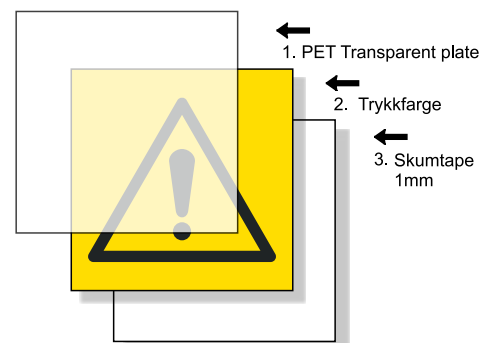

INNOVASJON SATT I PRODUKSJON