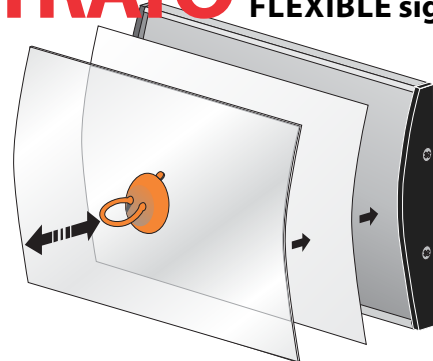

Leveres standard med sorte endestykker

STRATO FLEXIBLE signs

ALU SNAP-FRAME RONDO SØLV ELOKSERT

Sølv eloksert aluminium klappramme med 25mm profil.

Art.nr.	Størrelse	Material
90123	A4	Snap-frame aluminium
90134	A3	Snap-frame aluminium
90146	A2	Snap-frame aluminium
90168	A1	Snap-frame aluminium
90171	100x70cm	Snap-frame aluminium
90169	A0 cm	Snap-frame aluminium