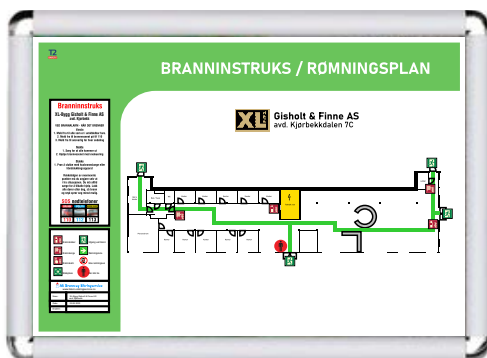

STRATO FLEXIBLE signs

ALU SNAP-FRAME RONDO SØLV ELOKSERT

Sølv eloksert aluminium klappramme med 25mm profil.

Art.nr.	Størrelse	Material
90123	A4	Snap-frame aluminium
90134	A3	Snap-frame aluminium
90146	A2	Snap-frame aluminium
90168	A1	Snap-frame aluminium
90171	100x70cm	Snap-frame aluminium
90169	A0 cm	Snap-frame aluminium