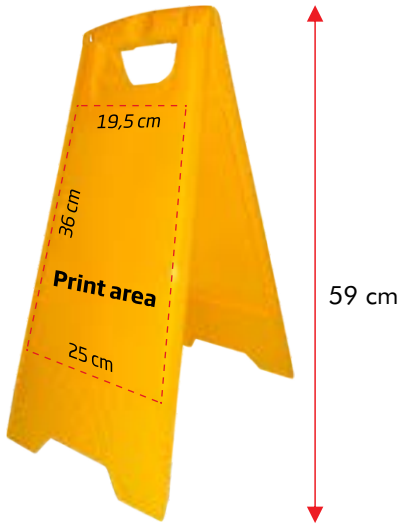

26146 Varselpost, Gul
H: 63x31x46 cm.
(Brettet: 4 cm)
2-sidig. Vekt: 0,8 kg.

001

002

003

008

004

005

006