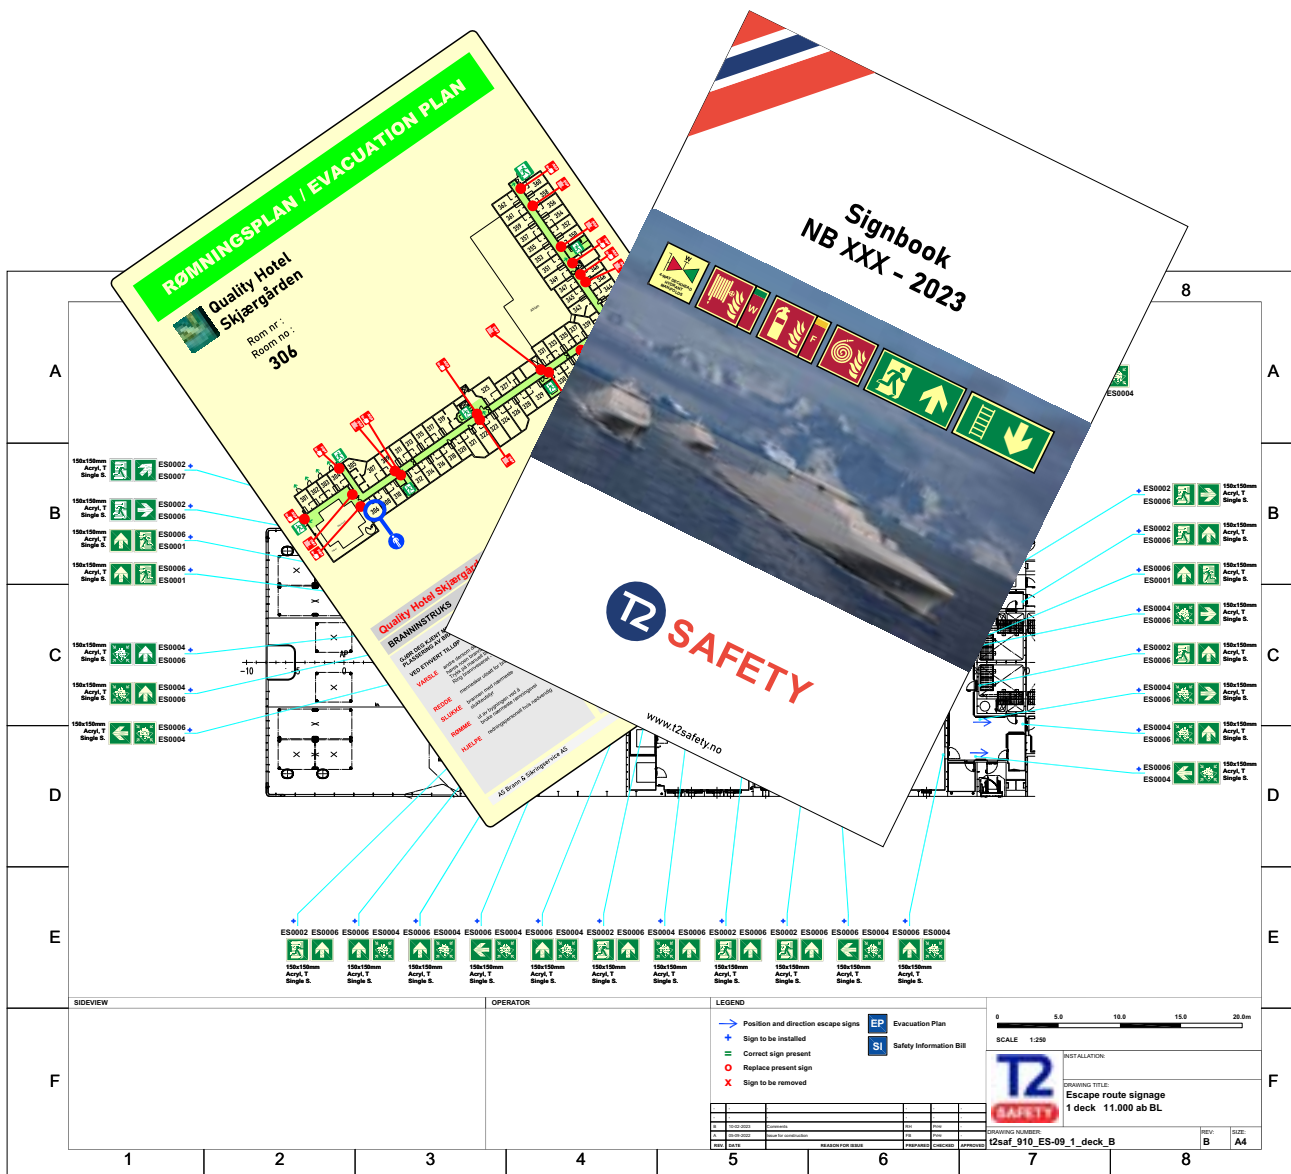

Logo utfrest for direkte
montering på vegg

Bilde printet på komposittplate for
direkte montering på vegg

Fra tilbud til ferdig montert

Vi kan sette opp tilbud etter Fire & Safetyplan, produsere skiltplan og montere skilter og linjemerking. Våre erfarne montører vil deretter i samarbeid med kunde sørge for at ditt bygg vil være i samsvar med gjeldende standarder og krav.