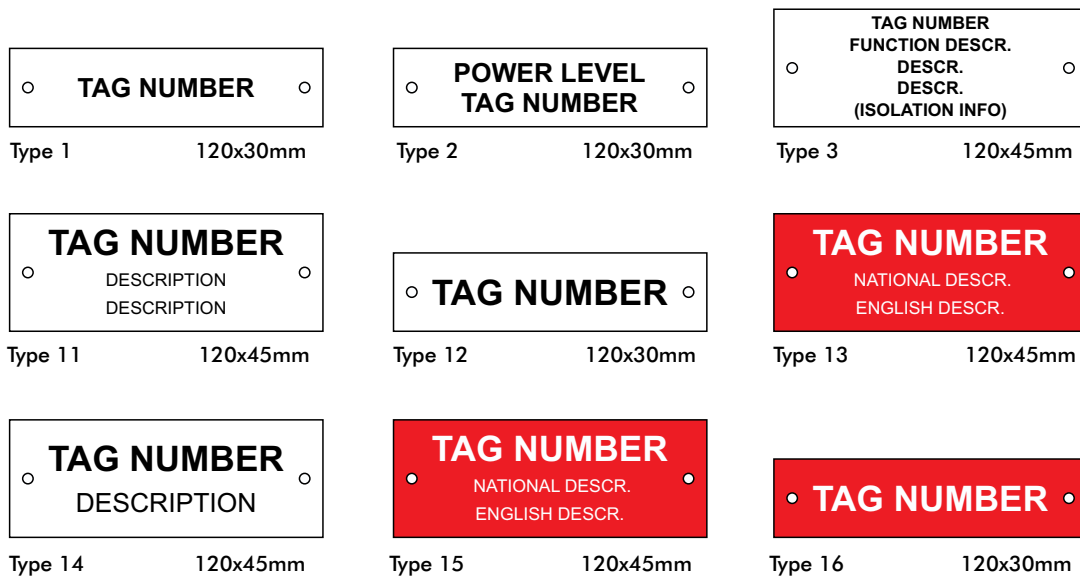

Postkasseskilt

Ola & Kari
Nordmann
Strandveien 72

Art.nr.: PK001
Format: 94x58x0,8mm
Hvit med sort tekst
Tekst tilpasses antall navn.
Montering: Selvklebende

Ola & Kari
Nordmann
Strandveien 72

Art.nr.: PK002
Format: 94x58x0,8mm
Sort med hvit tekst
Tekst tilpasses antall navn.
Montering: Selvklebende